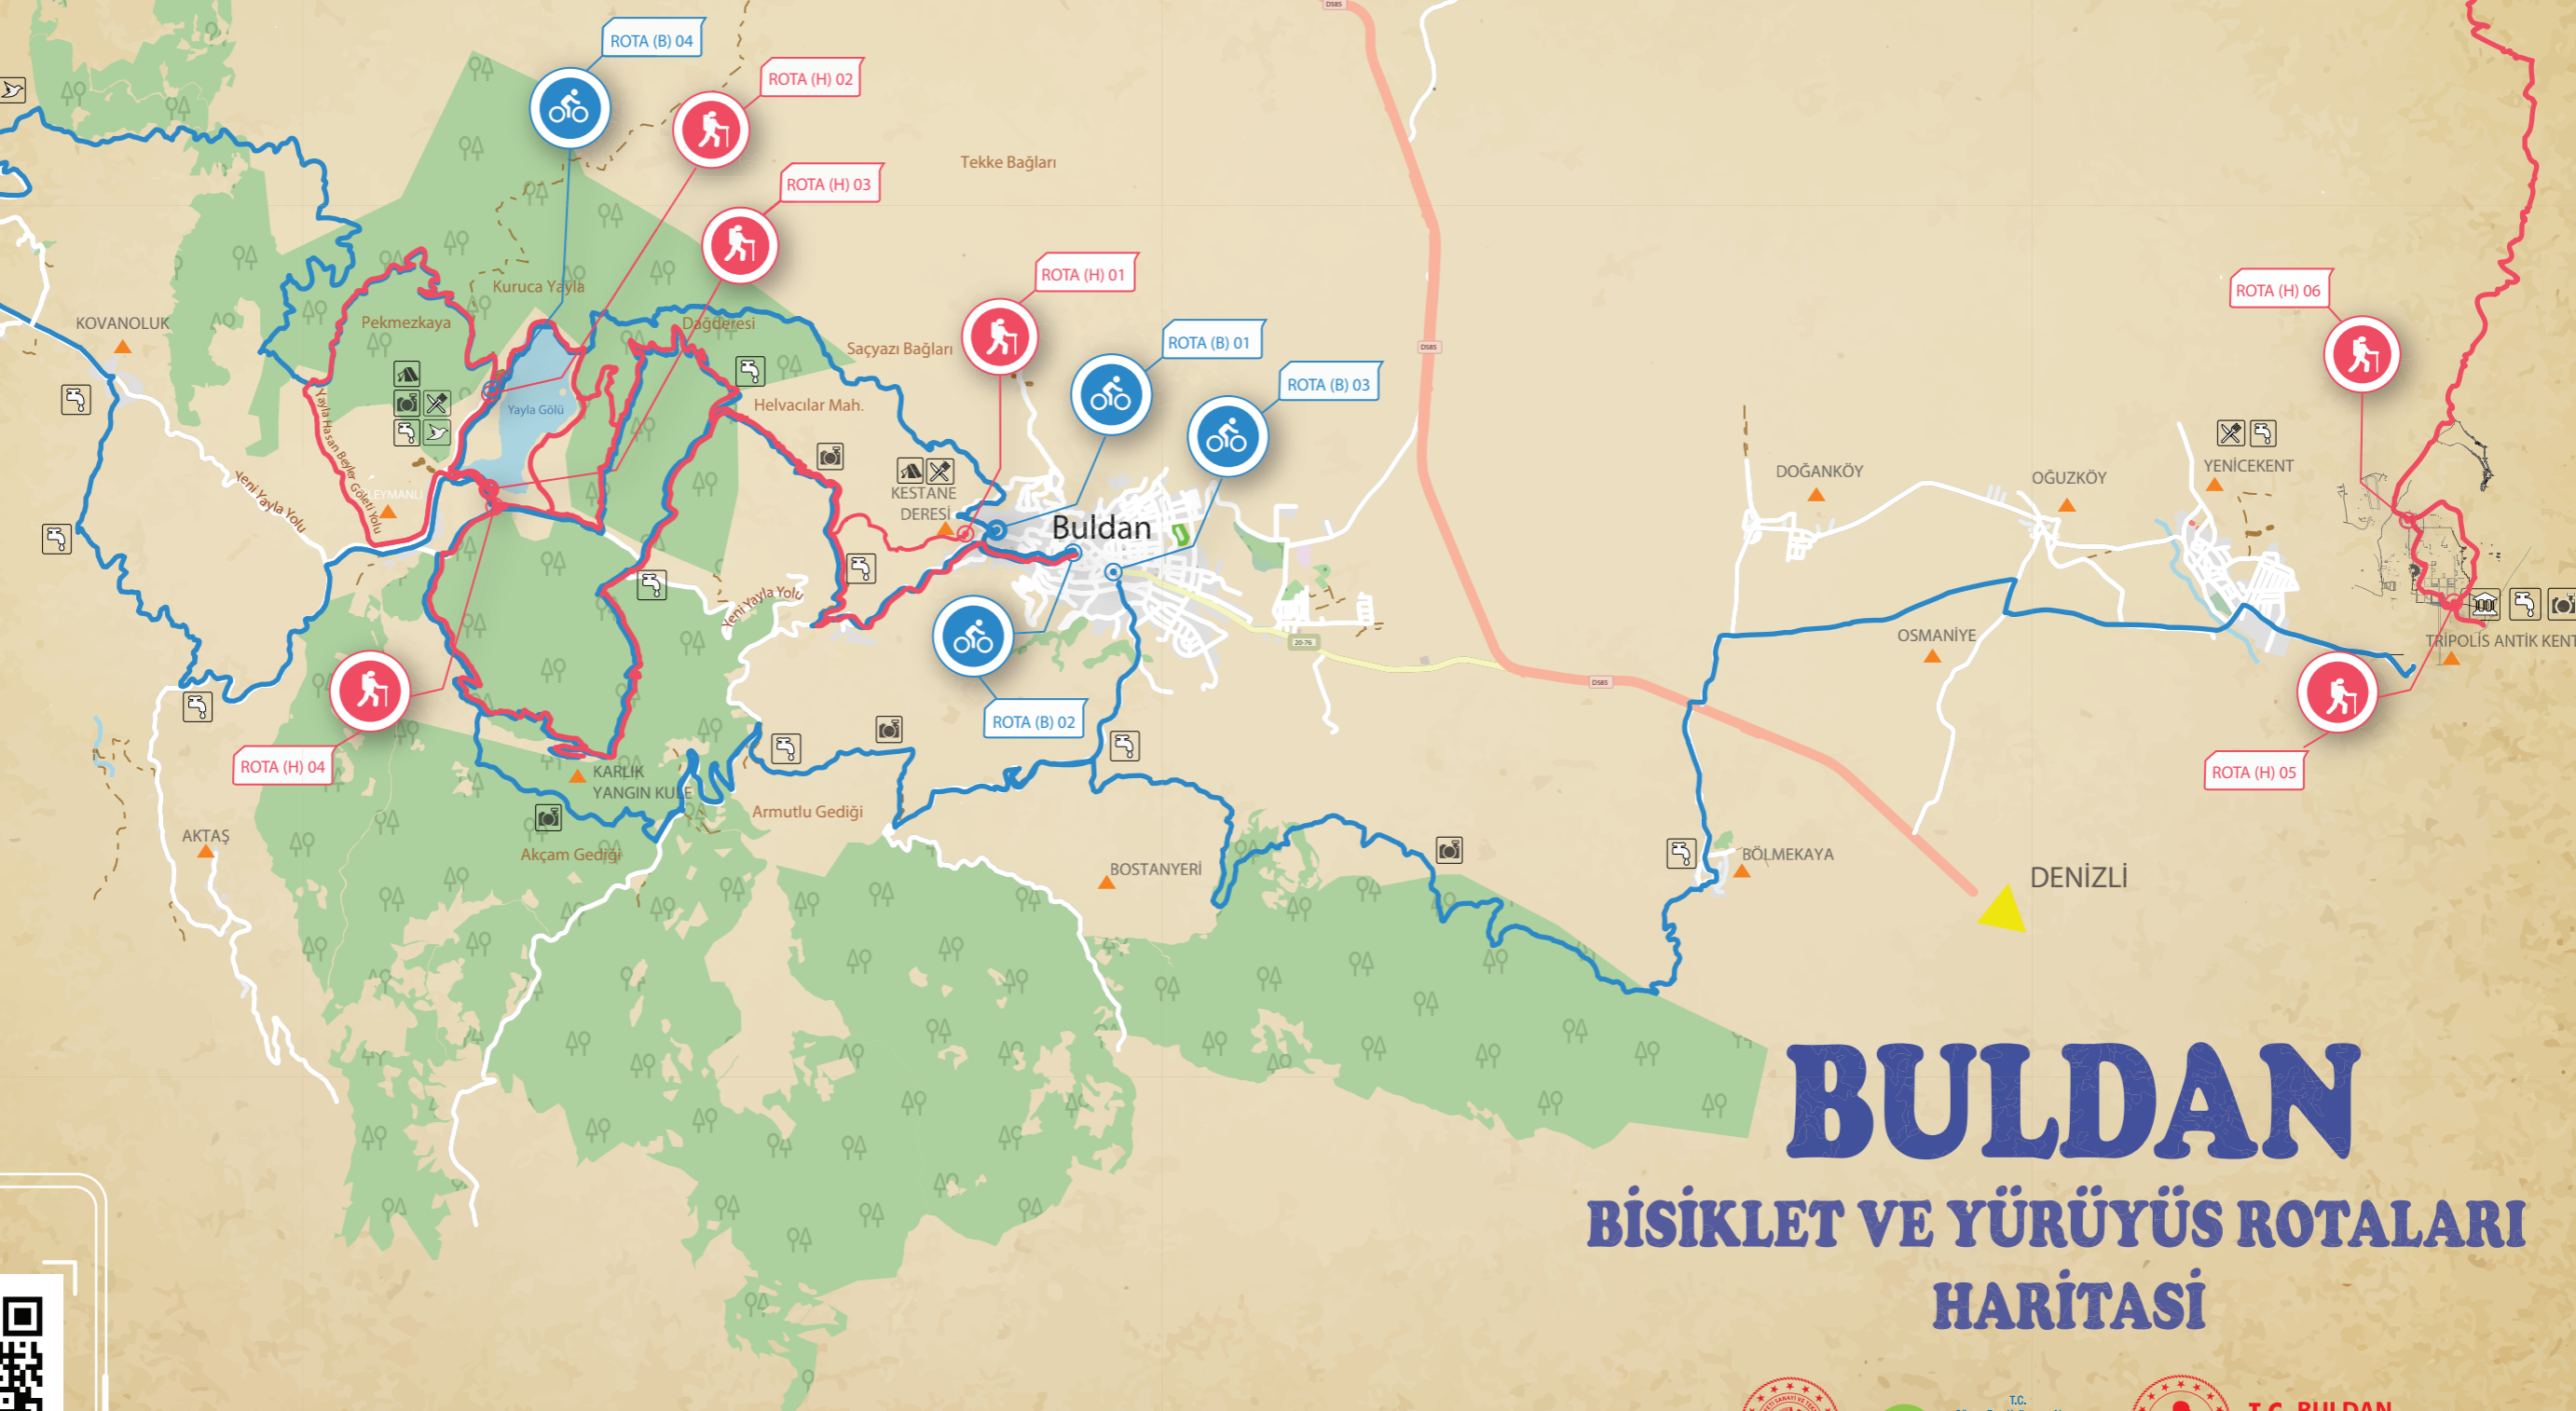

- |  |                     |  |            |  |             |
|--|---------------------|--|------------|--|-------------|
|  | YÜRÜYÜŞ PARKURLARI  |  | RESTAURANT |  | PANORAMA    |
|  | BİSİKLET PARKURLARI |  | ORNİTOLOJİ |  | MÜZE        |
|  | YERLEŞİM YERLERİ    |  | ÇEŞME      |  | ÇADIR ALANI |

## BİSİKLET VE YÜRÜYÜŞ ROTALARI HARİTASI

T.C. BULDAN  
KAYMAKLIĞI

Rotaların Gps verilerine ulaşmak için taratınız!  
[www.buldan.gov.tr/ilcemiz](http://www.buldan.gov.tr/ilcemiz)

HARITA ÖLÇEĞİ 1:75.000  
0 1 2 4 6 8 Kilometers

Güney Ege Kalkınma Ajansı'nın desteklediği "Buldan Trekking, Spor, Eğlence Ve Dinlenme Faaliyet Alanları Tespiti Danışmanlık Desteği" kapsamında ilçe sınırları içinde Doğa Yürüyüş ve Dağ Bisikleti Rotalarının tespiti ve alternatif turizme, eko turizme kazandırmak için hazırlanmıştır. İçerik ile ilgili tek sorumluluk Buldan Kaymaklığı'na aittir ve T.C Güney Ege Kalkınma Ajansı'nın görüşlerini yansıtmaz.